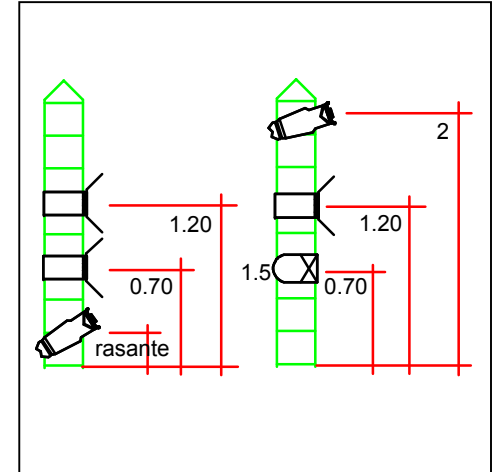

Count	Name	Symbol
6	ZOOM 2KW	
9	ZOOM 25/50 1KW	
33	PC 1KW	
2	PAR 64 N2	
6	PAR 64 N5	
4	LÁMPARAS EMPOTRADAS *	
1	TIRA LEDS *	
1	MAQUINA HUMO *	
1	SIRENA	

(*) Aporta la compañía

43 canales dimmer 2.000w
65.000w de potencia ideal