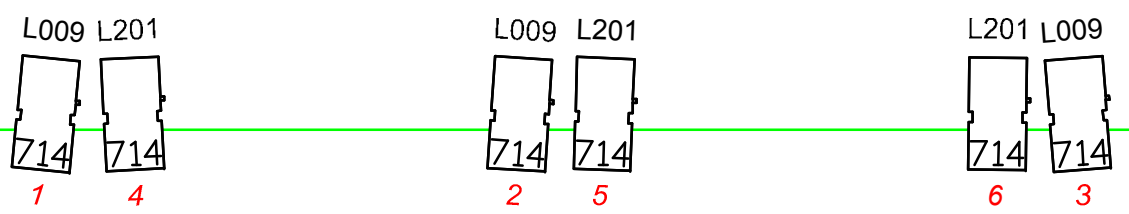

OOPART - Cía Tresperté	
Diseño:	Almudena Oneto
Espacio:	General Teatro
Fecha:	Febrero 2016